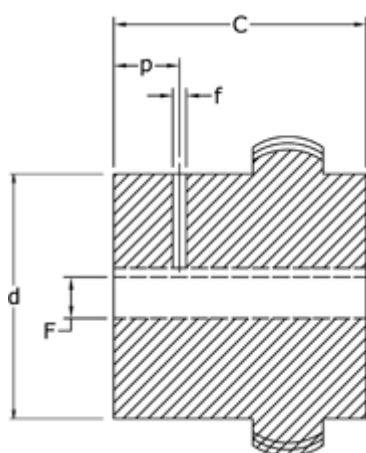

Varenummer: 3310065N60  
Beskrivelse: Koblingshalvpart Tandex 65N  
Boring 60H7 m/not og skrue

## Mål

a = 36

b = 4

C = 70

d = 96.0

D = 142

F = 60H7

f = M10

h = 73

L = 144

P = 20