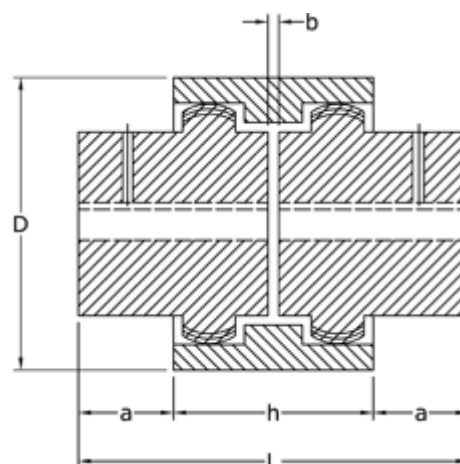

Varenummer: 3310065N60  
Beskrivelse: Koblingshalvpart Tandex 65N  
Boring 60H7 m/not og skrue

## Mål

a = 36

b = 4

C = 70

d = 96.0

D = 142

F = 60H7

f = M10

h = 73

L = 144

P = 20